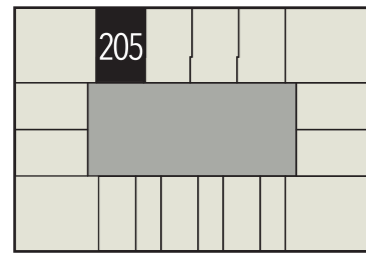

AYA  
NISEKO

2 BEDROOM - A  
scale=1:60 at A3

UNIT 205  
2 BEDROOM A TYPE