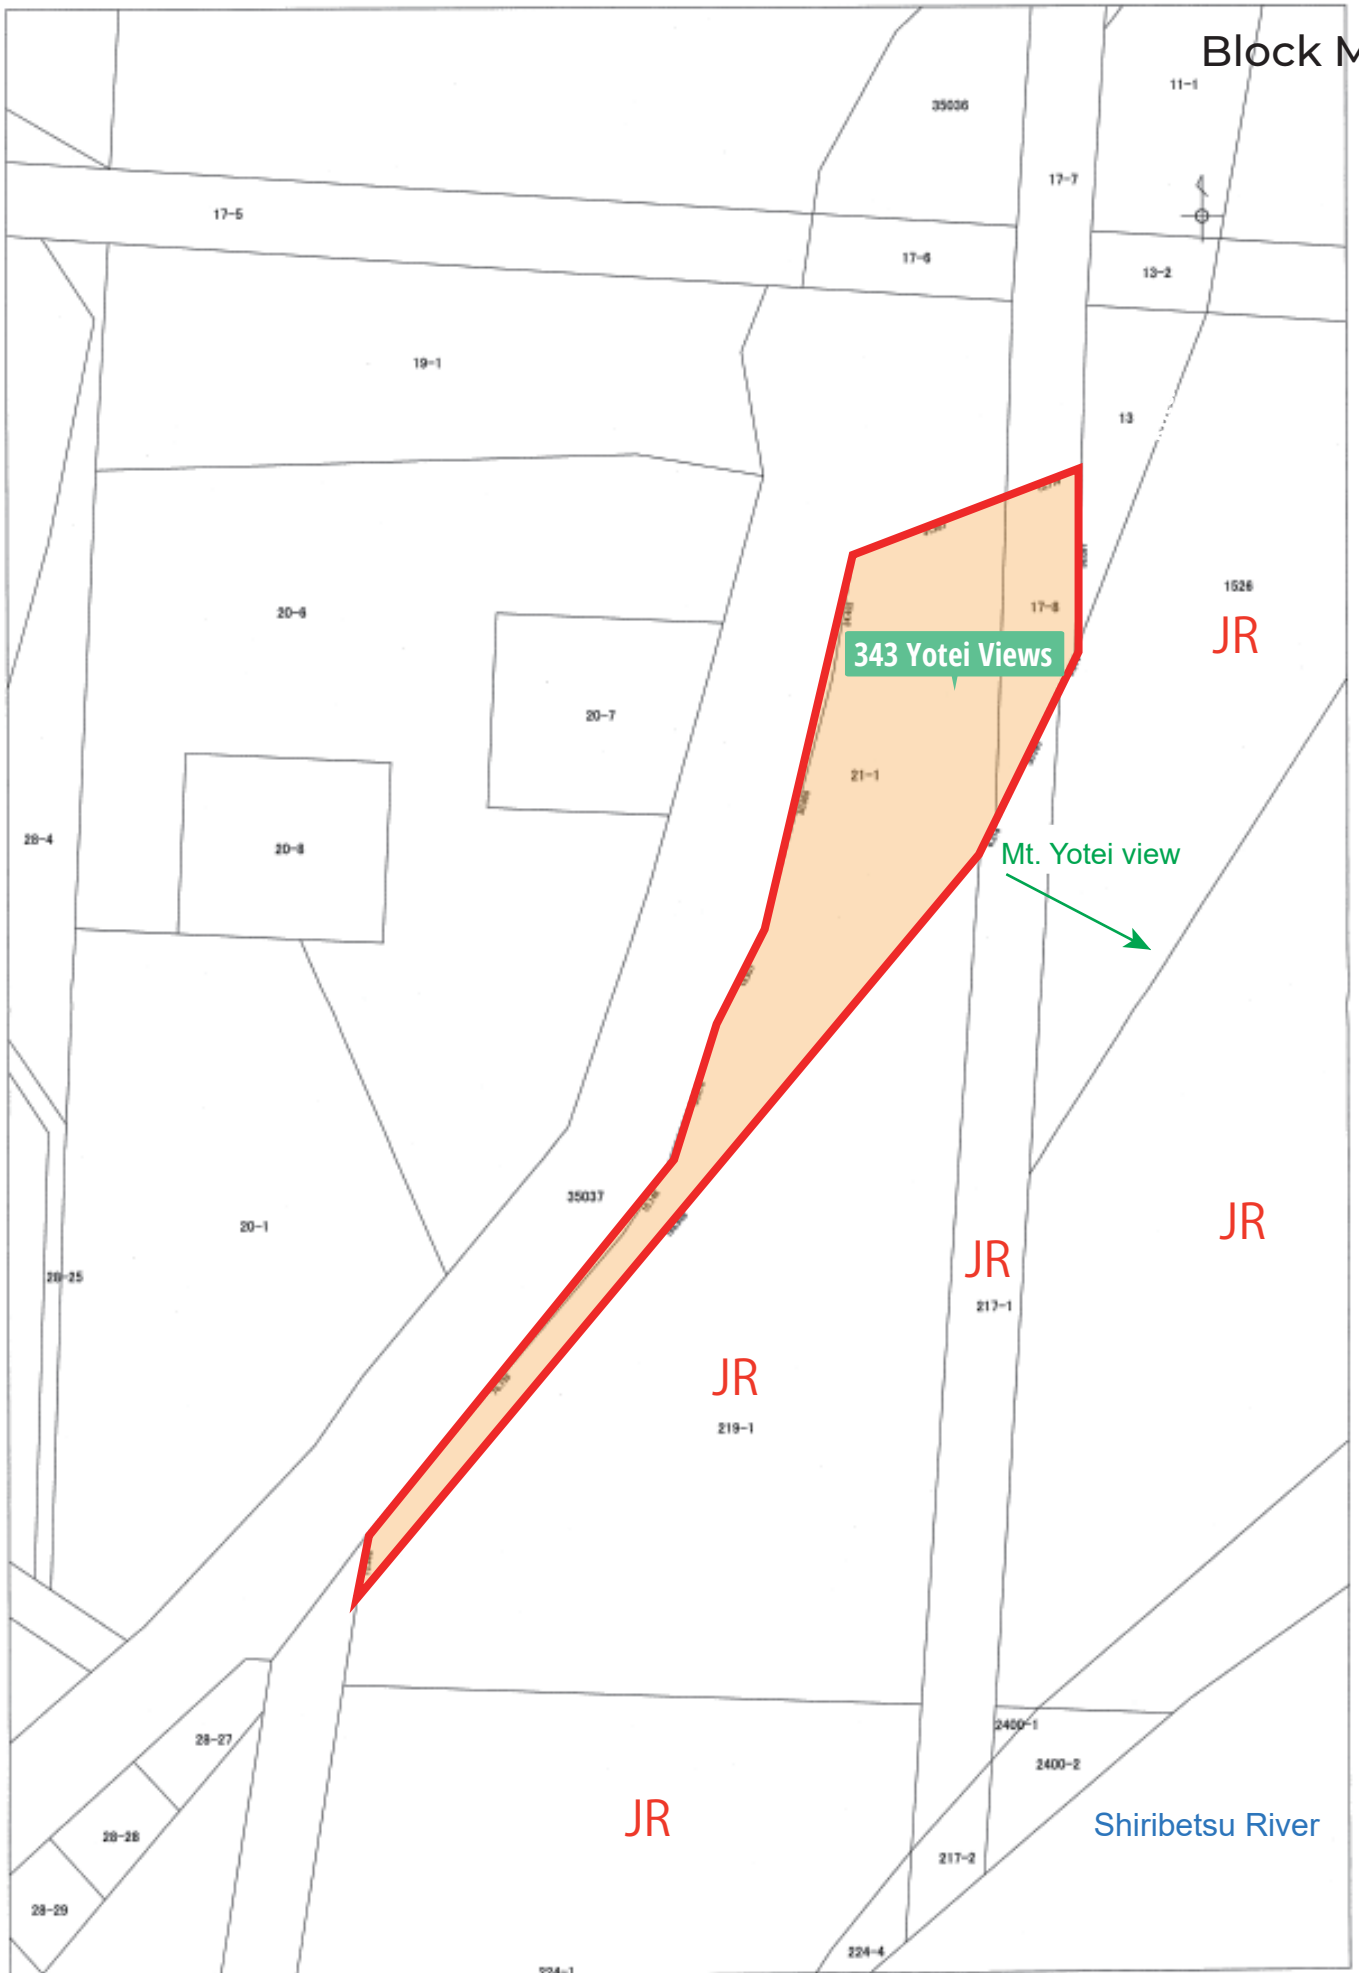

# Block Map

印刷日 2018年2月13日 縮尺= 1,000 倶知安町